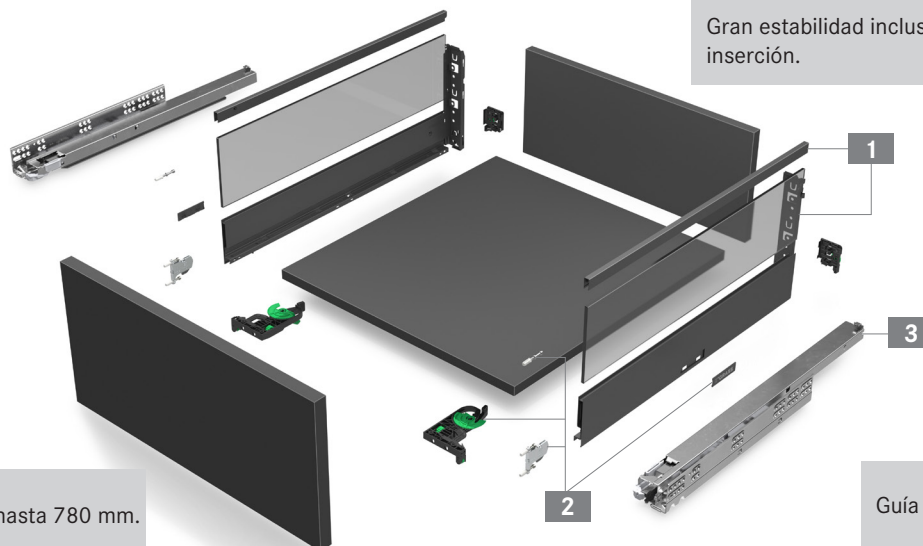

NOVEDAD: ELEMENTOS DE INSERCIÓN DE CRISTAL EN SET PARA VIONARO V8 CRYSTAL

INFORMACIÓN TÉCNICA

- Solución completa: Set de cristal y cajón de cristal de un solo proveedor
- Set de cristal para Vionaro V8 Crystal con longitudes nominales de 400 - 550 mm
- Elección entre cristal blanco (cristal transparente) y cristal gris (tono gris, similar a Parsol Gris)
- Monocristal inastillable (ESG) certificado conforme a DIN EN 12150
- Reducción del riesgo de lesiones gracias a la mayor resistencia del cristal a los choques e impactos
- Embalaje del set de cristal seguro para el envío (p. ej., por DPD)

Unidad de embalaje (UE):
201 = set de 1 unidad en caja de cartón

Tipo de embalaje: Embalaje de expedición para el comercio
Nota: Posibilidad de otros embalajes a petición

EMBALAJE

- 1 Caja exterior
- 2 Caja interior como protección para el transporte
- 3 Elemento de vidrio izquierdo
- 4 Lámina de plástico como protección
- 5 Elemento de vidrio derecho

VIONARO V8 CRYSTAL

Montaje sencillo y rápido del cajón de cristal.

No es necesario mecanizar los elementos de inserción de cristal.

Gran estabilidad incluso sin elementos de inserción.

Frentes posibles de hasta 780 mm.