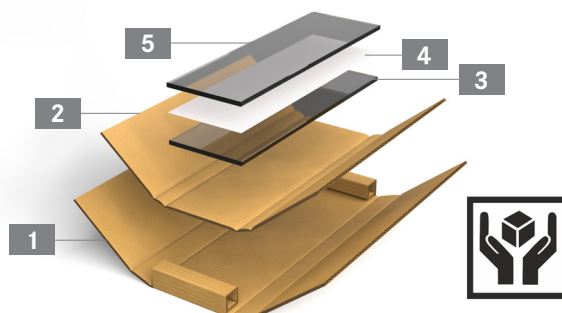

NOVEDAD: ELEMENTOS DE INSERCIÓN DE CRISTAL EN SET PARA VIONARO V8 CRYSTAL

INFORMACIÓN TÉCNICA

- Solución completa: Set de cristal y cajón de cristal de un solo proveedor
- Set de cristal para Vionaro V8 Crystal con longitudes nominales de 400 - 550 mm
- Elección entre cristal blanco (cristal transparente) y cristal gris (tono gris, similar a Parsol Gris)
- Monocristal inastillable (ESG) certificado conforme a DIN EN 12150
- Reducción del riesgo de lesiones gracias a la mayor resistencia del cristal a los choques e impactos
- Embalaje del set de cristal seguro para el envío (p. ej., por DPD)

DISPONIBILIDAD

Disponible: a partir de mediados de octubre de 2025

MONTAJE SENCILLO Y RÁPIDO DE LOS ELEMENTOS DE INSERCIÓN DE CRISTAL SIN SOPORTES DELANTE O DETRÁS.
AMPLIA ZONA DE CRISTAL CONTINUA.

VÍDEO DE MONTAJE

INFORMACIÓN PARA PEDIDOS

Laterales Vionaro V8 Crystal H77/200
Set de elemento de inserción de cristal (lateral)
Grosor: 5 mm
Material: Monocristal inastillable (ESG); esquinas y cantos biselados y pulidos

Unidad de embalaje (UE):
201 = set de 1 unidad en caja de cartón

Tipo de embalaje: Embalaje de expedición para el comercio
Nota: Posibilidad de otros embalajes a petición

EMBALAJE

- 1 Caja exterior
- 2 Caja interior como protección para el transporte
- 3 Elemento de vidrio izquierdo
- 4 Lámina de plástico como protección
- 5 Elemento de vidrio derecho