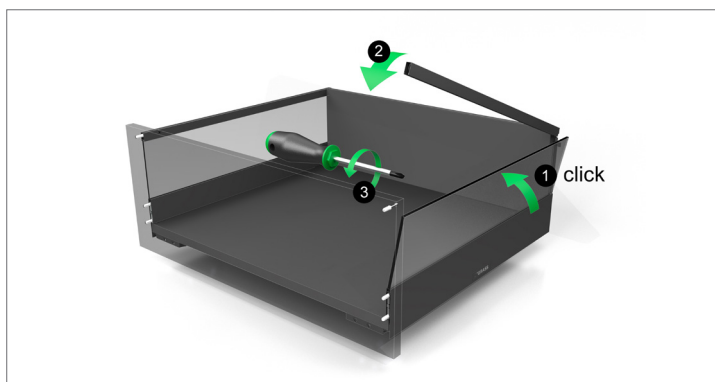

NOVEDAD: ELEMENTOS DE INSERCIÓN DE CRISTAL EN SET PARA VIONARO V8 CRYSTAL

INFORMACIÓN TÉCNICA

- Solución completa: Set de cristal y cajón de cristal de un solo proveedor
- Set de cristal para Vionaro V8 Crystal con longitudes nominales de 400 - 550 mm
- Elección entre cristal blanco (cristal transparente) y cristal gris (tono gris, similar a Parsol Gris)
- Monocristal inastillable (ESG) certificado conforme a DIN EN 12150
- Reducción del riesgo de lesiones gracias a la mayor resistencia del cristal a los choques e impactos
- Embalaje del set de cristal seguro para el envío (p. ej., por DPD)

DISPONIBILIDAD

Disponible: a partir de mediados de octubre de 2025

MONTAJE SENCILLO Y RÁPIDO DE LOS ELEMENTOS DE INSERCIÓN DE CRISTAL SIN SOPORTES DELANTE O DETRÁS.
AMPLIA ZONA DE CRISTAL CONTINUA.

VÍDEO DE MONTAJE

INFORMACIÓN PARA PEDIDOS

Laterales Vionaro V8 Crystal H77/200
Set de elemento de inserción de cristal (lateral)
Grosor: 5 mm
Material: Monocristal inastillable (ESG); esquinas y cantos biselados y pulidos

VIONARO V8 CRYSTAL

Montaje sencillo y rápido del cajón de cristal.

No es necesario mecanizar los elementos de inserción de cristal.

Gran estabilidad incluso sin elementos de inserción.

Frentes posibles de hasta 780 mm.